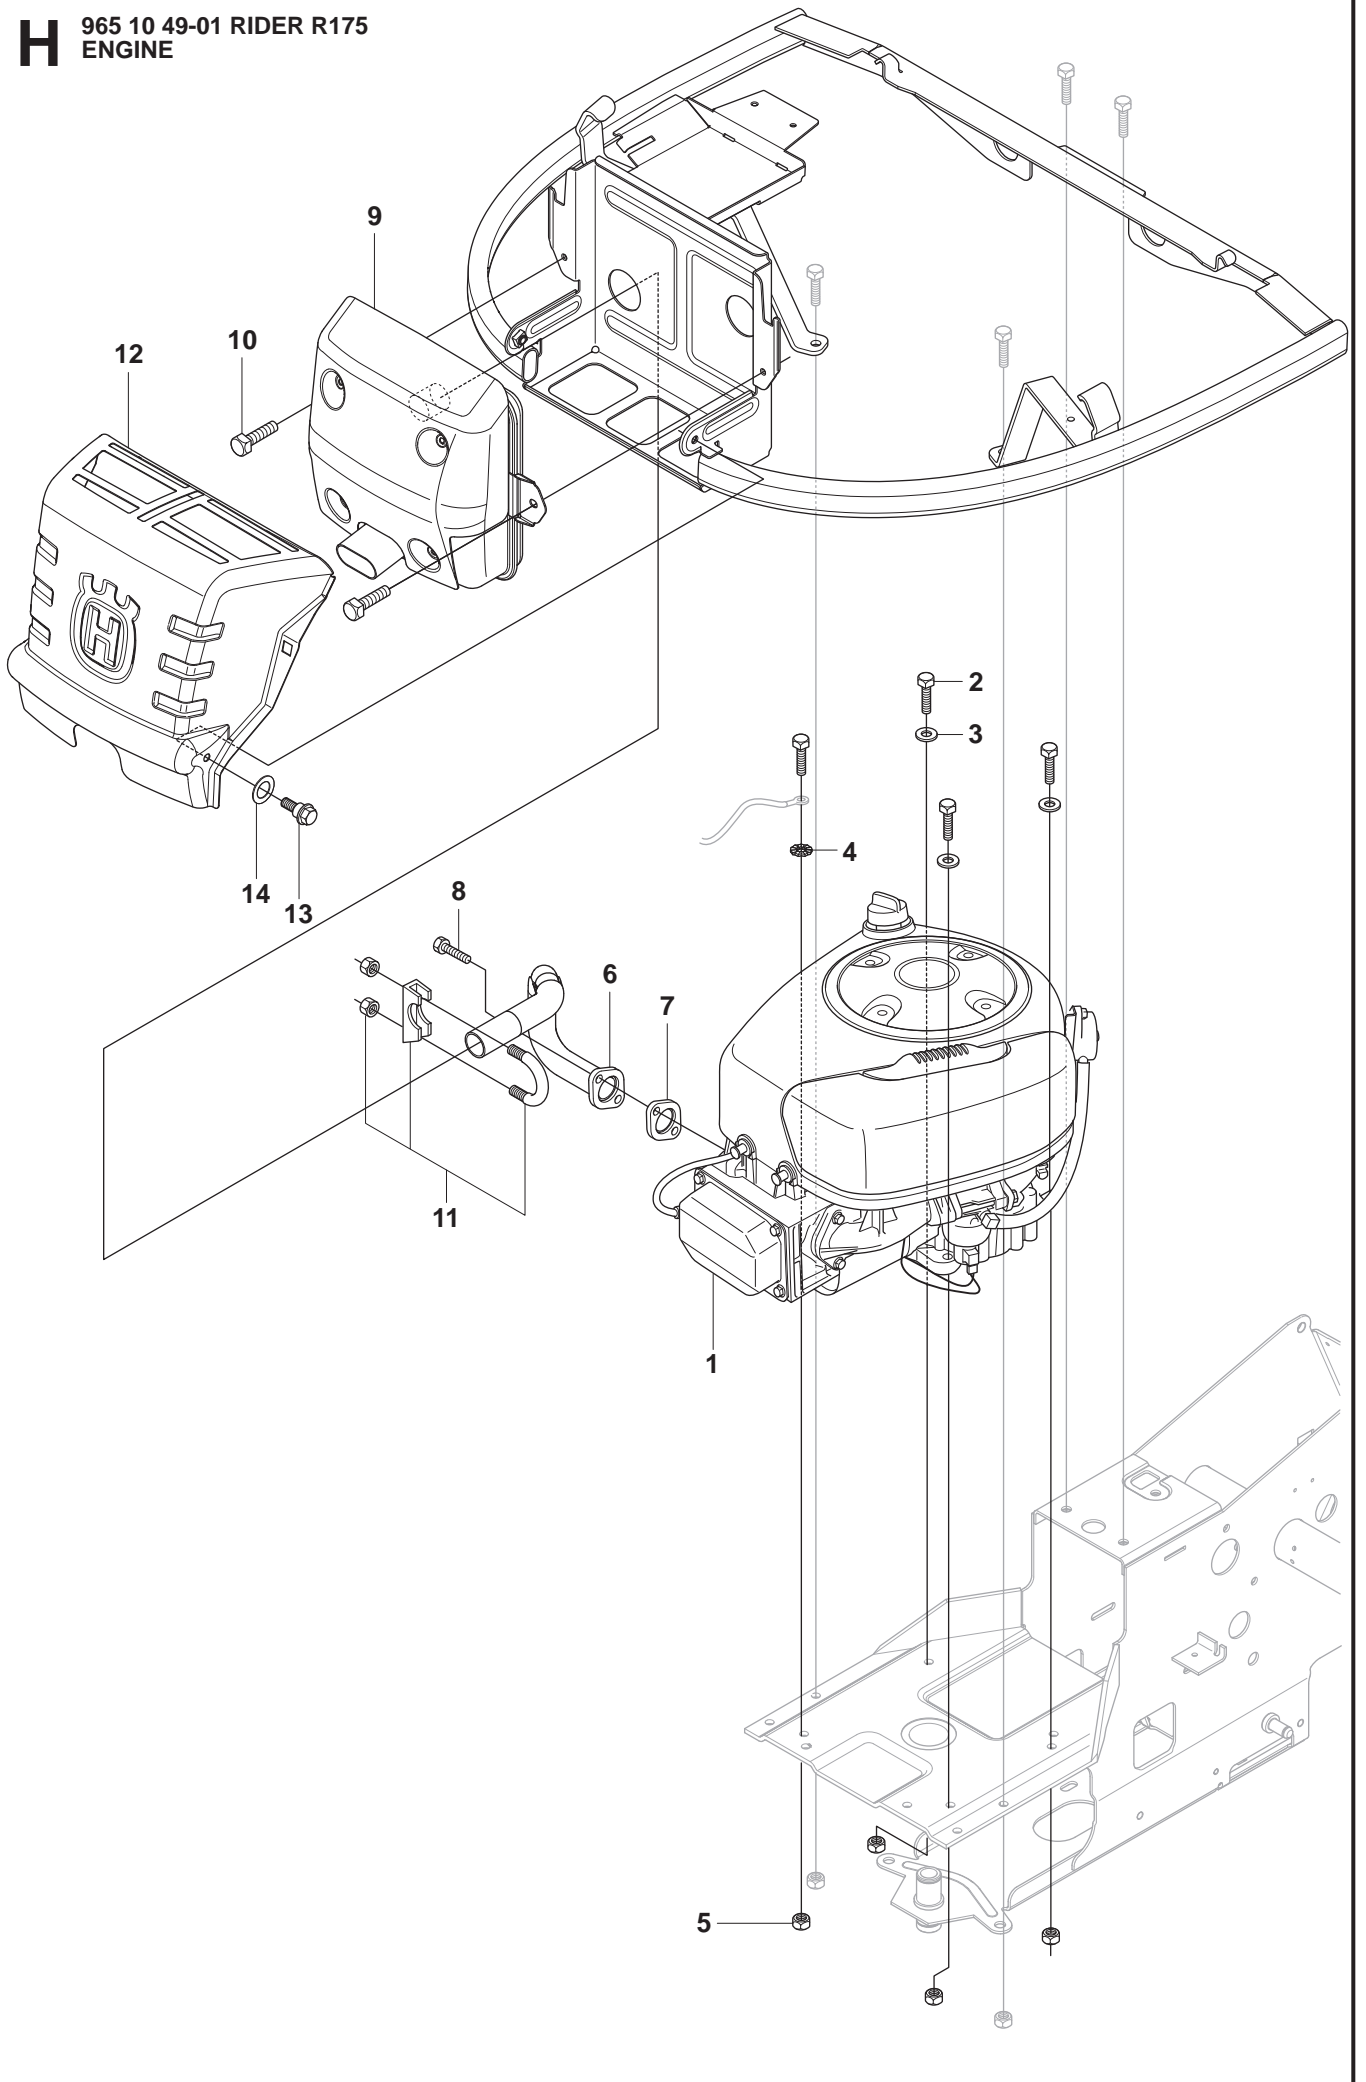

965 10 49-01 RIDER R175
ENGINE

965 10 49-01 RIDER R175
ENGINE

Pos.	Compl No.	Part No.	Description	Qty.	Notes
1		544 83 31-01		1	
2		725 24 57-51		4	
3		734 11 64-01		3	
4		735 21 64-00		1	
5		732 21 18-01		4	
6		535 50 06-01		1	
7		506 91 45-01		1	
8		506 55 63-01		2	
9		544 33 57-01		1	
10		725 23 64-61		2	
11		506 66 84-01		1	
12		544 24 83-01		1	
13		506 59 74-01		2	
14		506 83 94-01		2