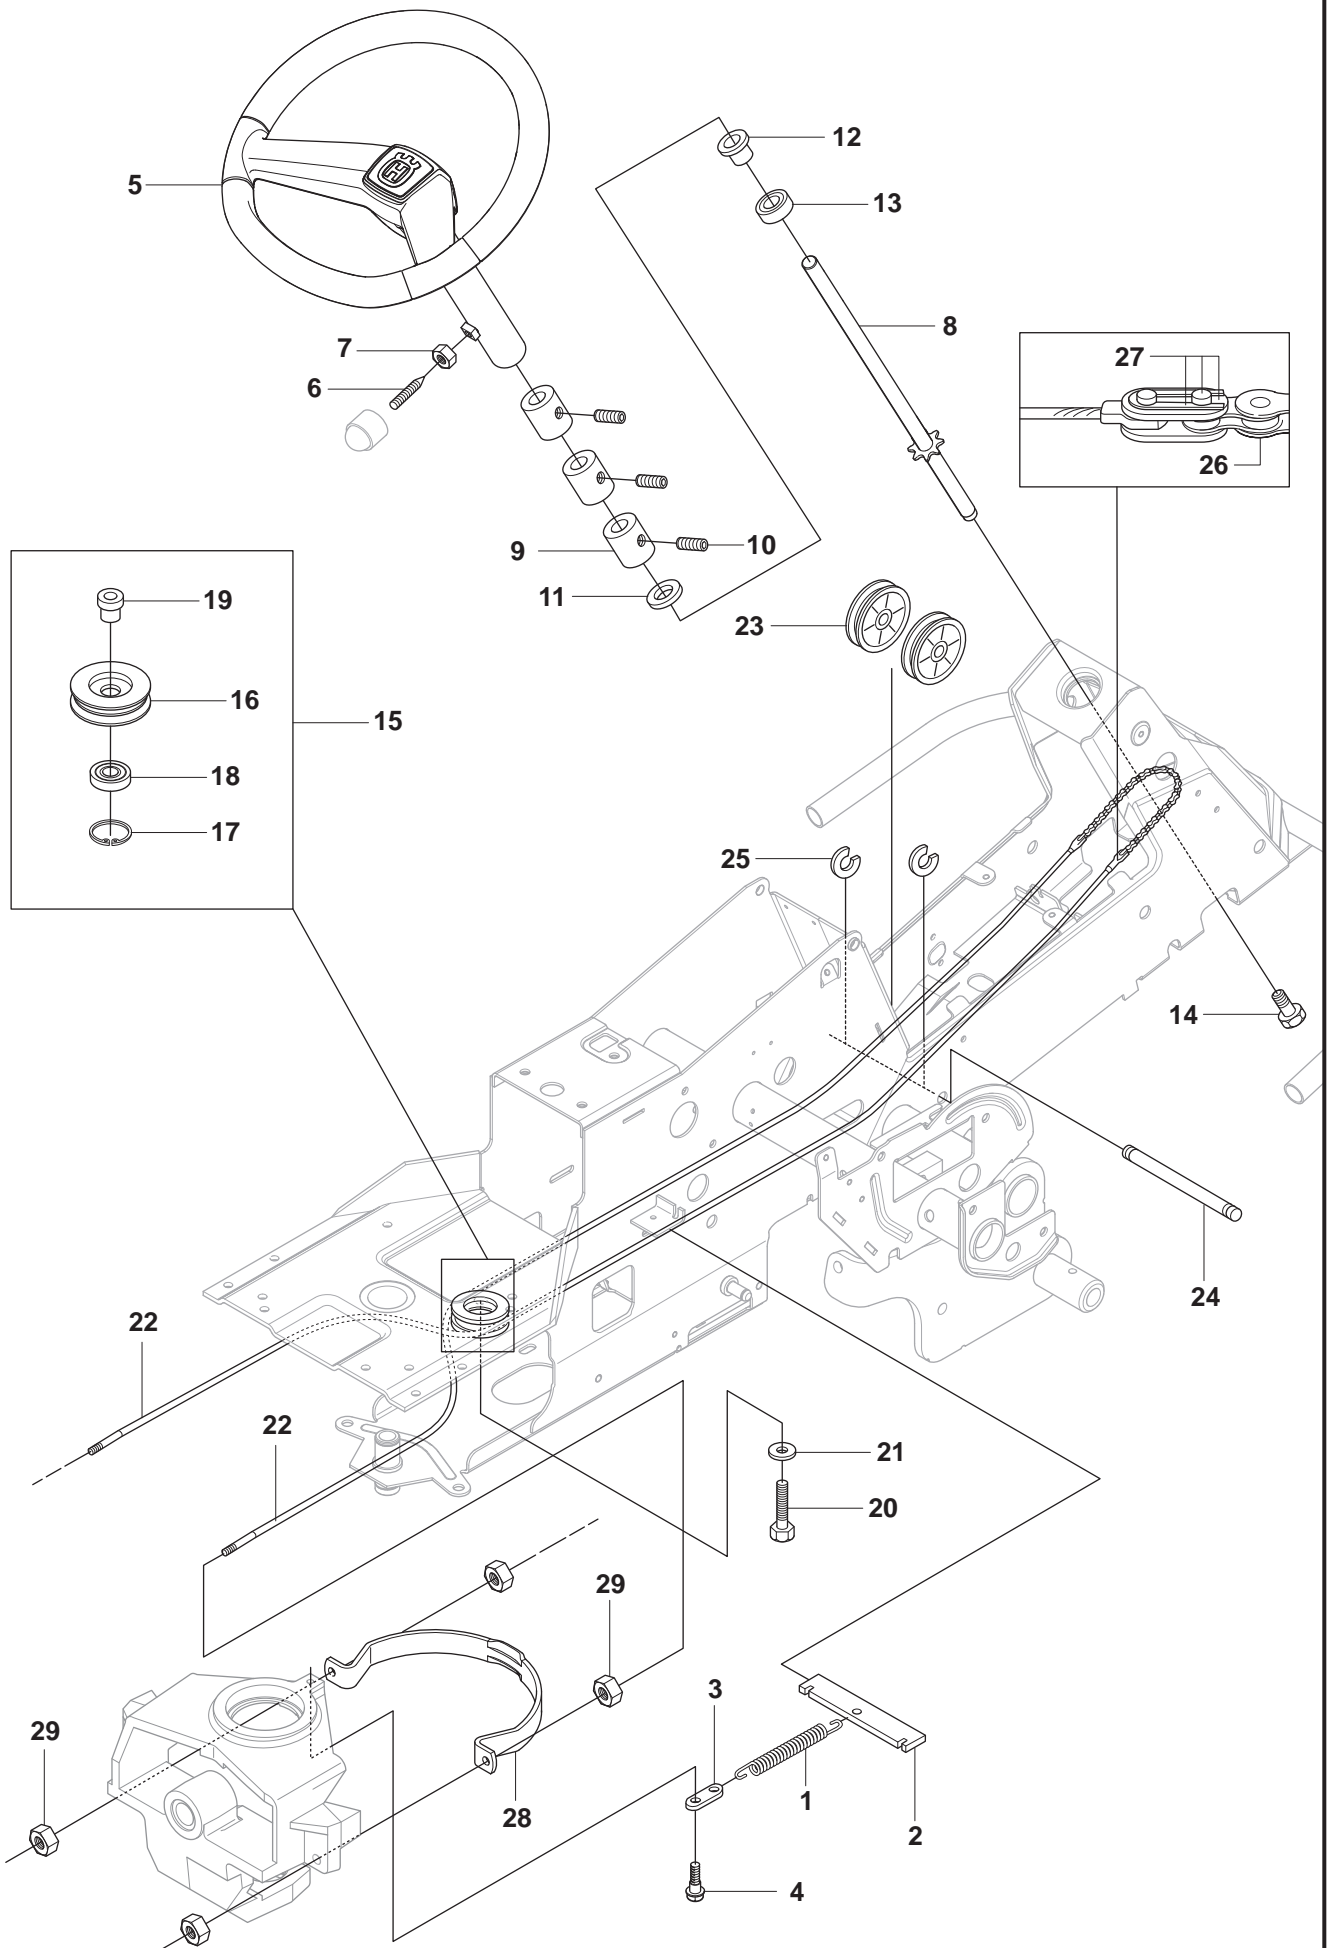

965 10 49-01 RIDER R175
STEERING

965 10 49-01 RIDER R175
STEERING

Pos.	Compl No.	Part No.	Description	Qty.	Notes
1		506 67 19-01		1	
2		506 57 63-01		1	
3		506 67 08-01		1	
4		506 59 74-01		1	
5		544 37 52-02		1	
6		728 74 55-05		1	
7		731 23 18-01		1	
8		535 49 95-01		1	
9		506 86 34-01		3	
10		728 84 43-05		3	
11		506 86 36-01		1	
12		506 88 78-01		1	
13		738 21 04-04		1	
14		506 57 01-04		1	
15		506 50 09-03		1	
16	506 50 09-03	535 42 41-01		1	
17	506 50 09-03	735 31 40-10		1	
18	506 50 09-03	738 22 04-19		1	
19	506 50 09-03	506 50 08-02		1	
20		506 67 54-02		1	
21		734 11 74-41		1	
22		506 58 91-04		2	
23		506 52 24-01		2	
24		506 53 94-02		1	
25		735 31 14-20		2	
26		506 55 46-01		1	
27		506 55 47-01		2	
28		544 42 73-01		1	
29		731 23 20-51		4