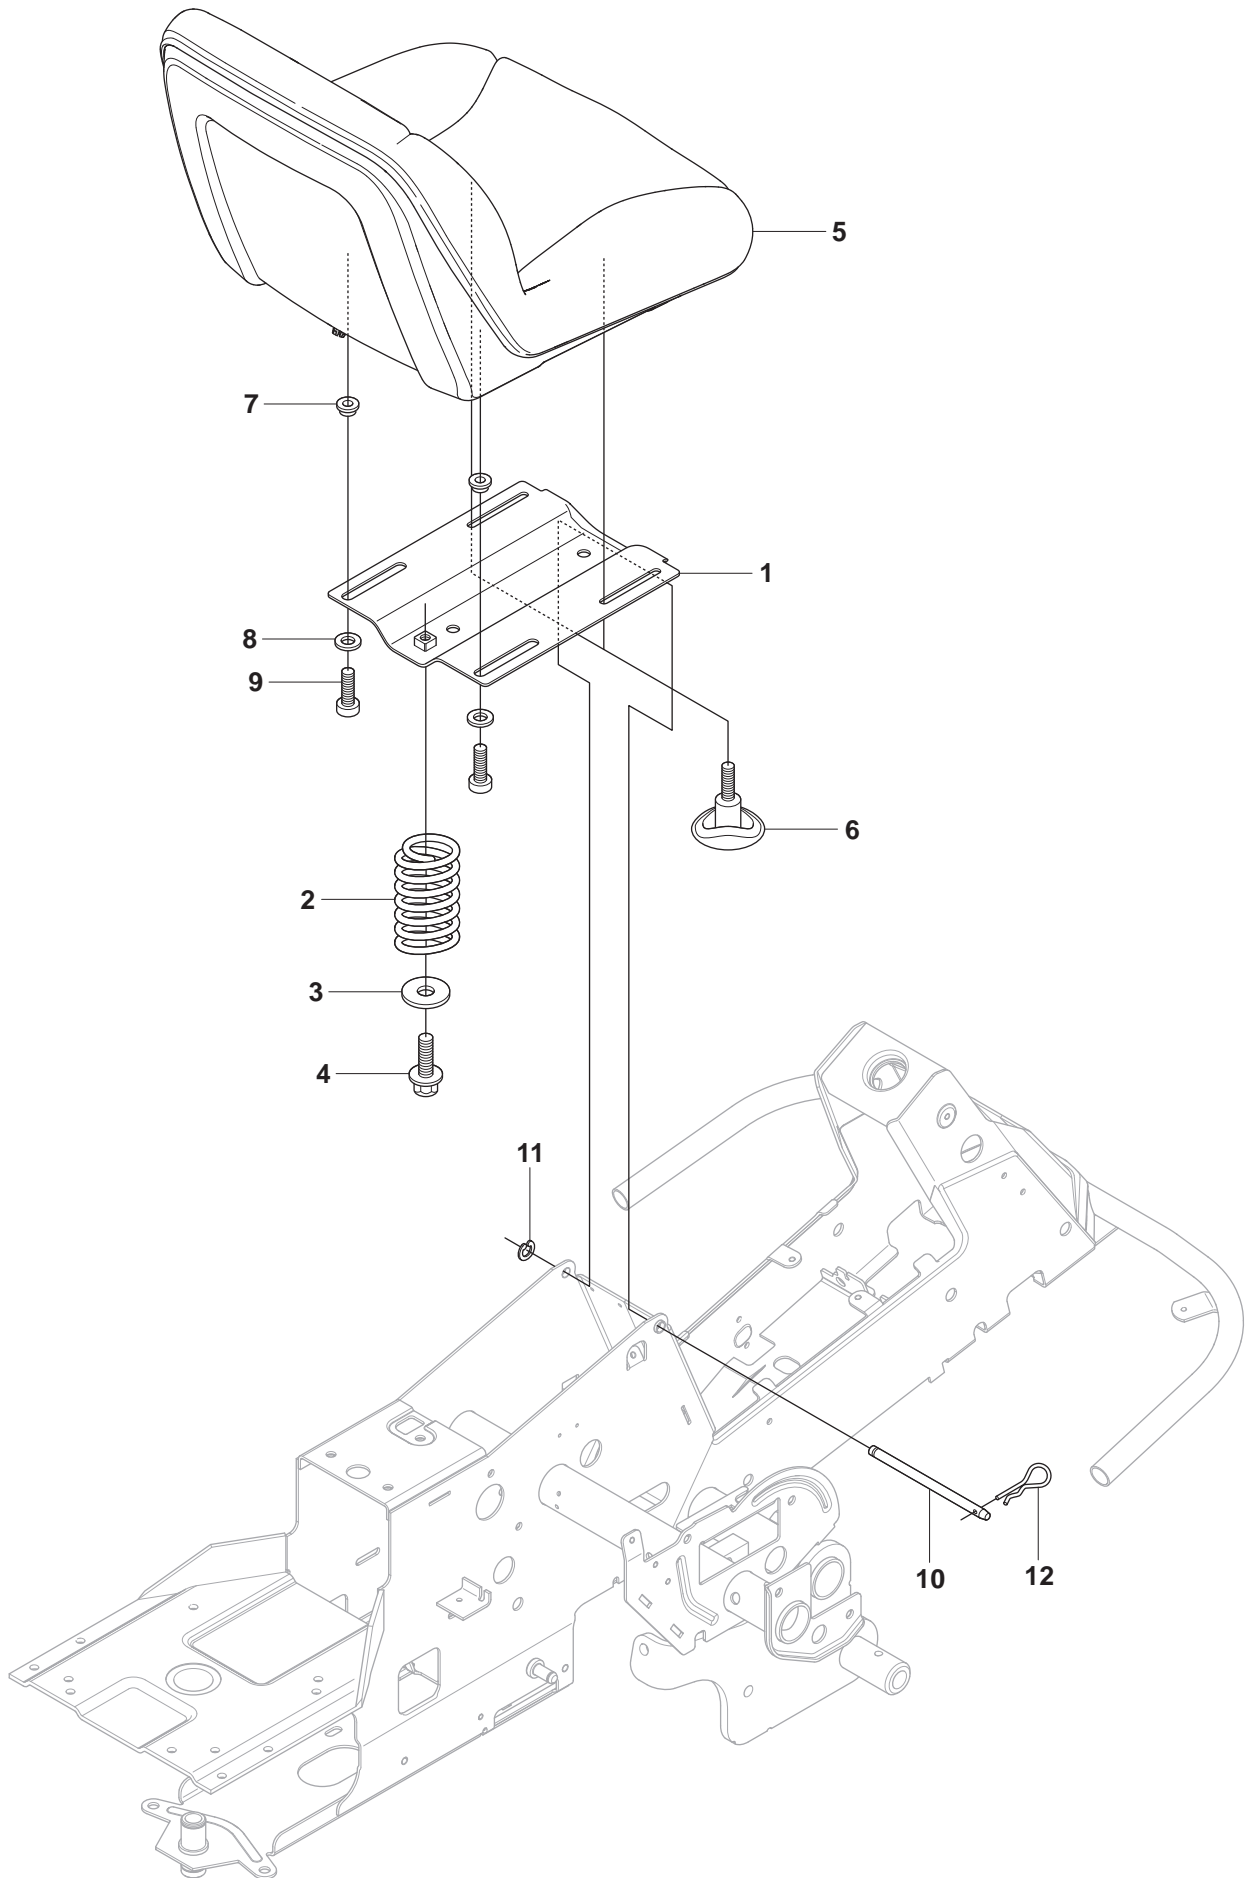

Rider 175

Spare parts

Ersatzteile

Pièces détachées

Reserve onderdelen

Repuestos

Reservdelar

A 965 10 49-01 RIDER R175
SEAT, TS2500

A**965 10 49-01 RIDER R175
SEAT, TS2500**

Pos.	Compl No.	Part No.	Description	Qty.	Notes
1		544 32 85-03		1	
2		506 91 53-01		1	
3		734 11 74-41		1	
4		725 24 93-71		1	
5		544 43 33-01		1	
6		506 56 55-01		2	
7		506 56 53-01		2	
8		734 11 64-41		2	
9		506 55 63-01		2	
10		506 50 99-01		1	
11		735 31 12-00		1	
12		506 66 88-01		1	