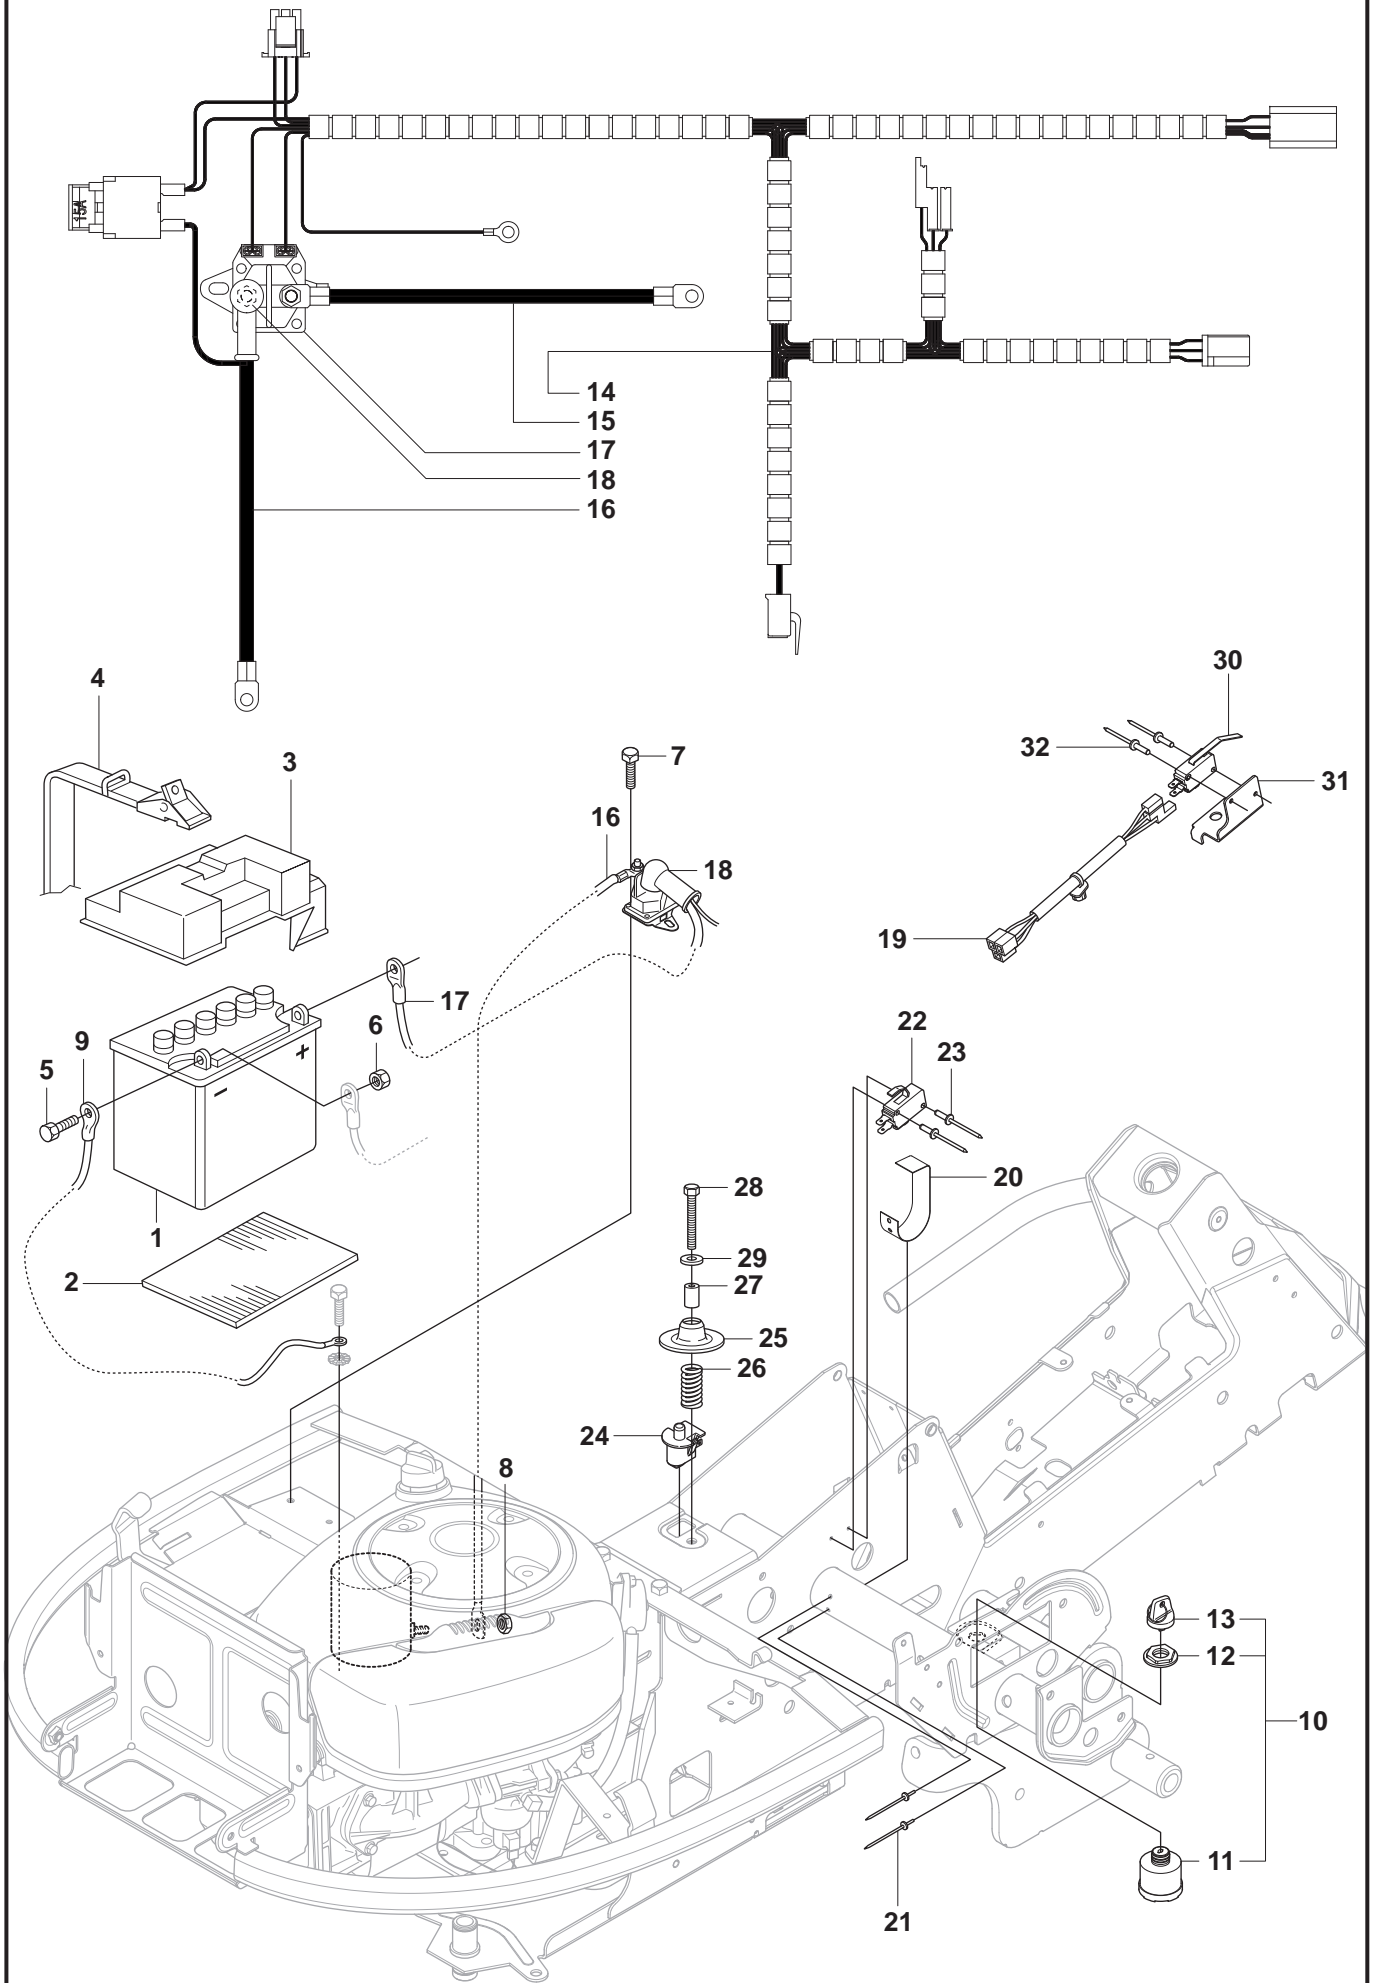

P 965 10 49-01 RIDER R175
ELECTRICAL

965 10 49-01 RIDER R175
ELECTRICAL

Pos.	Compl No.	Part No.	Description	Qty.	Notes
1		506 78 88-01		1	
2		535 44 11-01		1	
3		506 80 99-01		1	
4		506 83 68-02		1	
5		725 23 70-71		1	
6		731 23 16-01		1	
7		725 23 64-61		1	
8		506 89 98-01		1	
9		544 96 76-01		1	
10		544 44 21-01		1	
11	544 44 21-01	544 44 22-01		1	
12	544 44 21-01	544 44 23-01		1	
13	544 44 21-01	544 44 24-01		1	
14		544 92 63-01		1	
15		544 92 86-01		1	
16		544 92 61-01		1	
17		544 43 98-01		1	
18		506 89 98-01		2	
19		544 89 22-01		1	
20		506 90 93-01		1	
21		722 78 39-02		2	
22		535 46 91-01		1	
23		544 44 07-01		2	
24		506 90 96-01		1	
25		506 90 97-01		1	
26		544 44 12-01		1	
27		506 90 99-02		1	
28		725 24 60-51		1	
29		734 11 64-01		1	
30		544 41 55-01		1	
31		544 41 57-01		1	
32		544 44 07-01		2