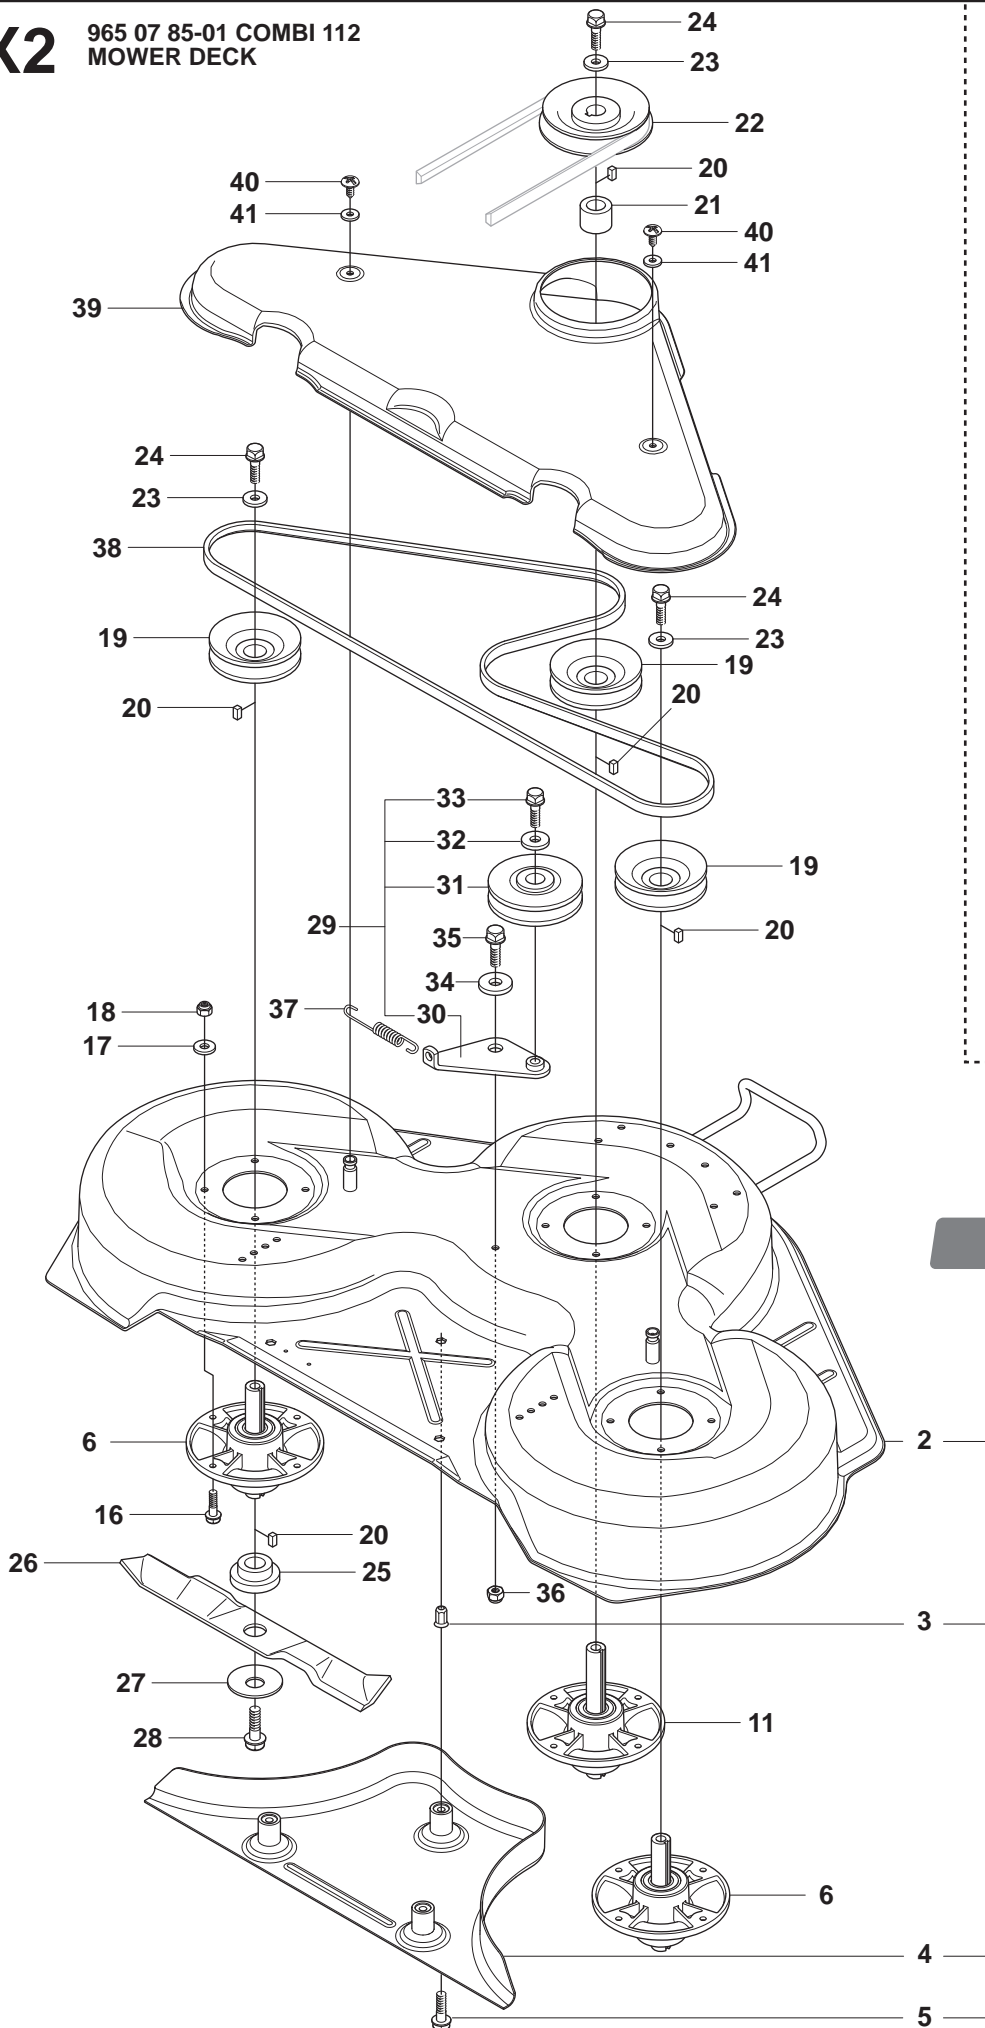

X2

965 07 85-01 COMBI 112
MOWER DECK

Yttre.
Outer.
Exterieur.
Äusser.
Ulko.

965 07 85-01 COMBI 112
MOWER DECK

Pos.	Compl No.	Part No.	Description	Qty.	Notes
1		544 11 30-03		1	X2
2	544 11 30-03	544 11 31-01		1	X2
3	544 11 30-03	506 91 62-01		3	X2
4	544 11 30-03	544 44 93-01		1	X2
5	544 11 30-03	506 57 01-04		3	X2
6		544 06 59-01		2	X2
7	544 06 59-01	544 06 79-02		1	X2
8	544 06 59-01	738 23 04-34		2	X2
9	544 06 59-01	544 06 80-01		1	X2
10	544 06 59-01	544 06 78-01		1	X2
11		544 06 59-02		1	X2
12	544 06 59-02	544 06 79-01		1	X2
13	544 06 59-02	738 23 04-34		2	X2
14	544 06 59-02	544 06 80-01		1	X2
15	544 06 59-02	544 06 78-01		1	X2
16		535 42 38-01		12	X2
17		734 11 64-01		12	X2
18		732 21 18-01		12	X2
19		506 92 21-01		3	X2
20		506 53 35-01		7	X2
21		544 06 80-02		1	X2
22		506 77 86-01		1	X2
23		734 11 74-41		3	X2
24		544 11 41-01		3	X2
25		535 50 42-02		3	X2
26		544 10 28-01		3	X2
27		506 79 23-01		3	X2
28		544 11 41-01		3	X2
29		506 54 07-01		1	X2
30	506 54 07-01	506 51 95-01		1	X2
31	506 54 07-01	506 53 27-01		1	X2
32	506 54 07-01	734 11 64-41		1	X2
33	506 54 07-01	506 55 83-02		1	X2
34		506 91 87-02		1	X2
35		725 24 51-71		1	X2
36		732 21 18-01		1	X2
37		506 53 31-01		1	X2
38		535 41 19-01		1	X2
39		544 09 62-01		1	X2
40		506 98 26-01		2	X2
41		506 55 97-01		2	X2
42		535 42 30-01		1	X1
43		725 24 51-71		4	X1
44		732 21 18-01		4	X1
45		535 43 06-01		1	X1
46		535 43 12-01		1	X1
47		506 86 96-01		8	X1
48		506 81 38-01		3	X1
49		506 97 91-01		1	X1
50		725 24 61-51		8	X1
51		732 21 18-01		8	X1
52		506 93 39-04		1	X1
53	506 93 39-04	506 81 49-06		1	X1
54	506 93 39-04	506 78 99-01		1	X1
55	506 93 39-04	506 89 76-01		1	X1
56	506 93 39-04	506 95 17-01		1	X1
57	506 93 39-04	731 23 20-51		1	X1
58		506 94 12-06		1	X1
59	506 94 12-06	506 94 13-06		1	X1
60	506 94 12-06	506 78 99-01		1	X1
61	506 94 12-06	506 89 76-01		1	X1
62		506 53 56-03		1	X1
63		725 24 95-71		1	X1
64		732 21 20-51		3	X1