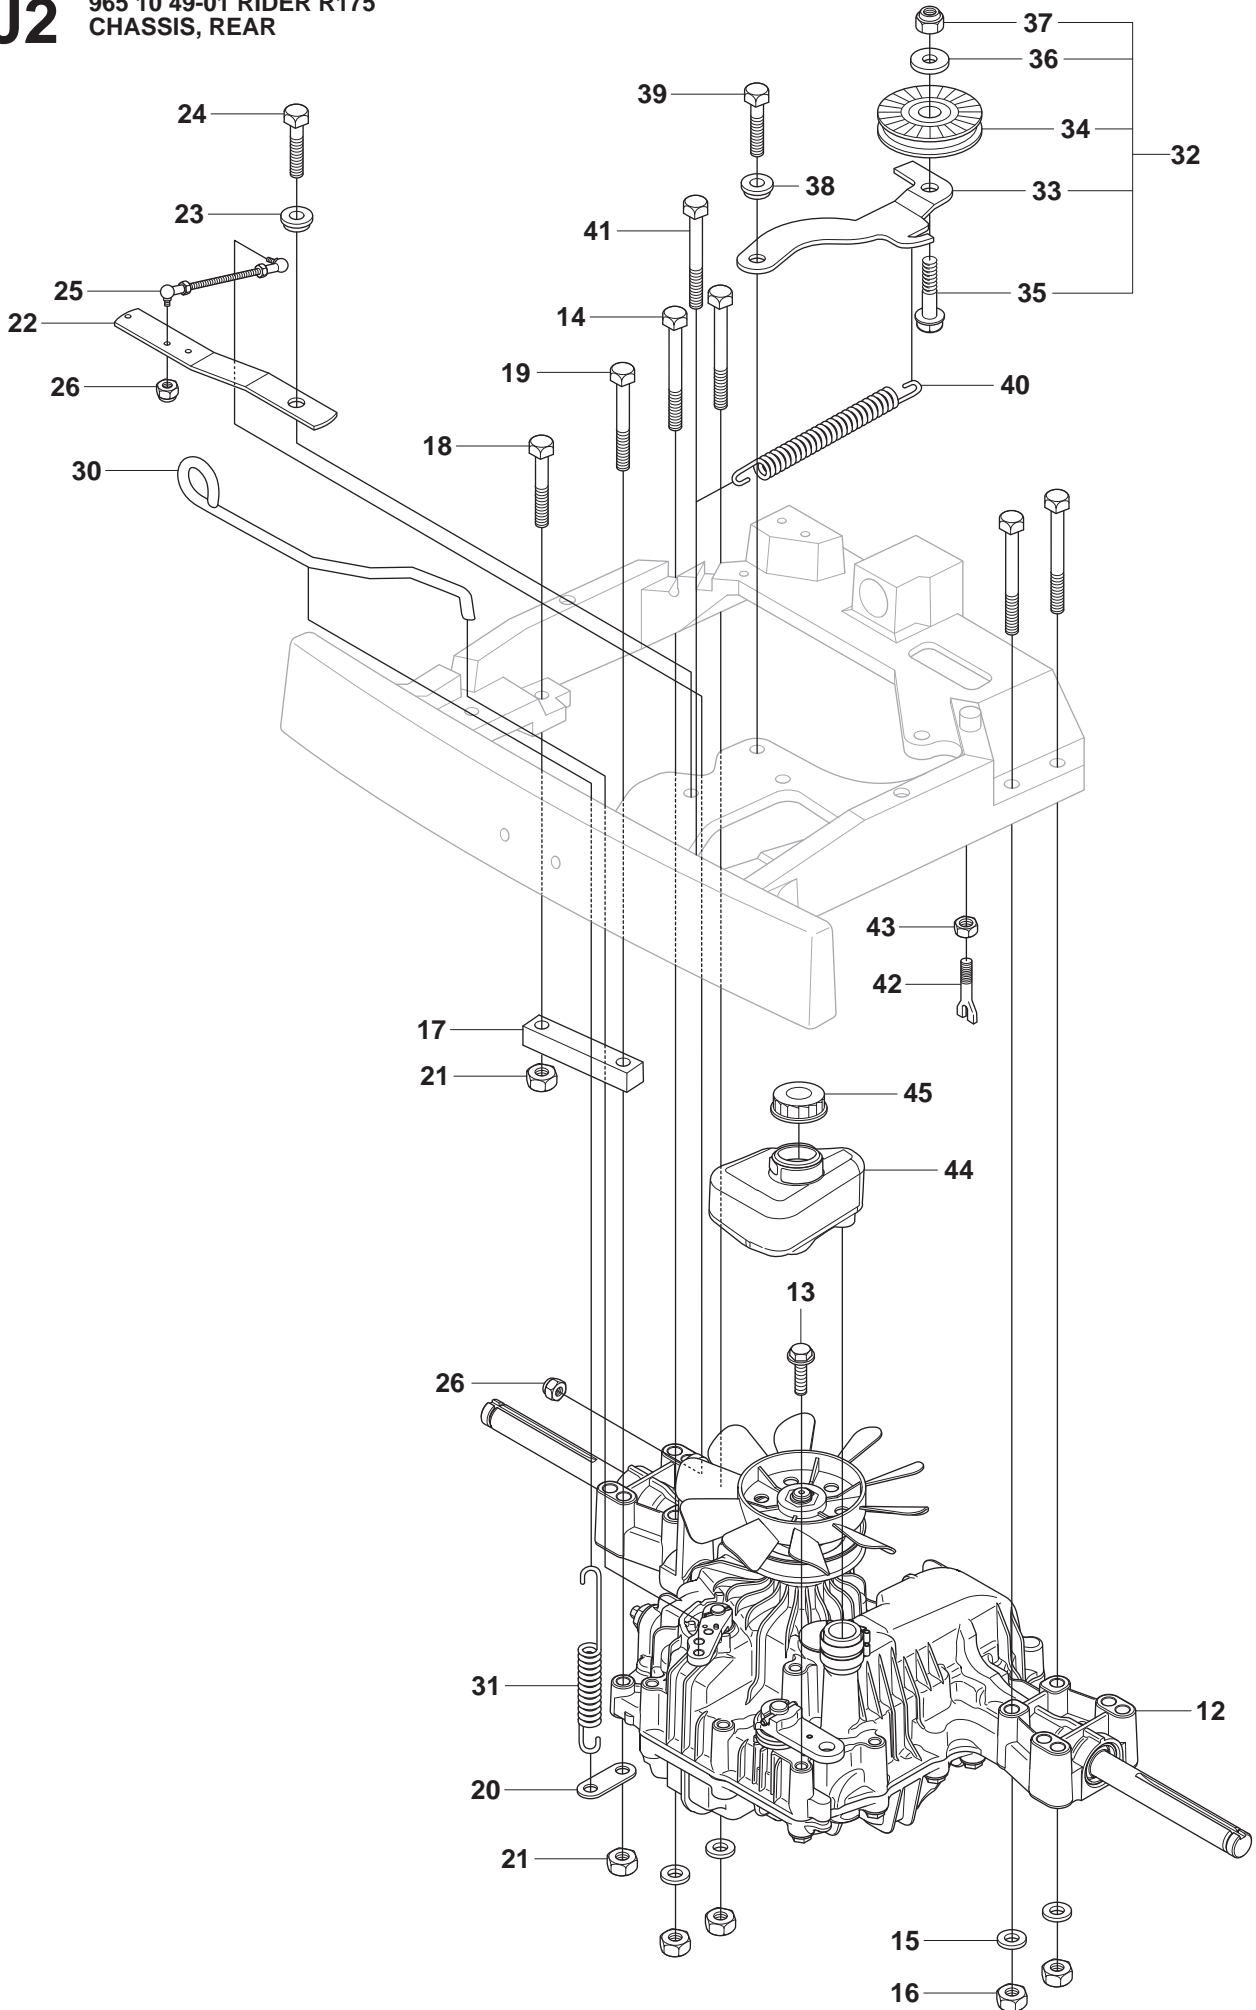

J2

965 10 49-01 RIDER R175
CHASSIS, REAR

J

**965 10 49-01 RIDER R175
CHASSIS, REAR**

Pos.	Compl No.	Part No.	Description	Qty.	Notes
1		506 98 58-03		1	J1
2		738 21 05-04		1	J1
3		738 21 10-04		1	J1
4		735 31 40-10		1	J1
5		735 31 26-00		1	J1
6		506 98 59-01		1	J1
7		735 31 26-00		2	J1
8		506 77 34-01		2	J1
9		740 68 14-21		1	J1
10		535 40 60-01		1	J1
11	535 40 60-01	506 98 61-02		2	J1
12		506 98 63-01		1	J2
13		506 55 83-02		1	J2
14		725 24 67-51		4	J2
15		734 11 64-01		4	J2
16		731 23 18-01		4	J2
17		506 98 72-01		1	J2
18		725 24 59-51		1	J2
19		725 24 62-51		1	J2
20		506 59 93-01		1	J2
21		731 23 18-01		2	J2
22		506 98 74-03		1	J2
23		506 91 87-02		1	J2
24		725 24 51-51		1	J2
25		506 98 75-01		1	J2
26		732 21 14-01		2	J2
27		506 98 77-01		1	J1
28		506 56 65-01		1	J1
29		725 23 64-61		1	J1
30		506 98 82-01		1	J2
31		506 83 43-01		1	J2
32		506 98 84-01		1	J2
33	506 98 84-01	506 98 85-01		1	J2
34	506 98 84-01	506 94 69-01		1	J2
35	506 98 84-01	725 24 55-51		1	J2
36	506 98 84-01	734 11 64-41		1	J2
37	506 98 84-01	732 21 18-01		1	J2
38		506 91 87-02		1	J2
39		725 24 51-51		1	J2
40		506 98 86-01		1	J2
41		725 24 64-51		1	J2
42		506 98 88-01		1	J2
43		731 23 20-51		1	J2
44		506 98 90-01		1	J2
45		506 98 80-01		1	J2
46		506 88 99-01		1	J1
47		725 25 00-51		2	J1
48		544 03 96-02		1	J1