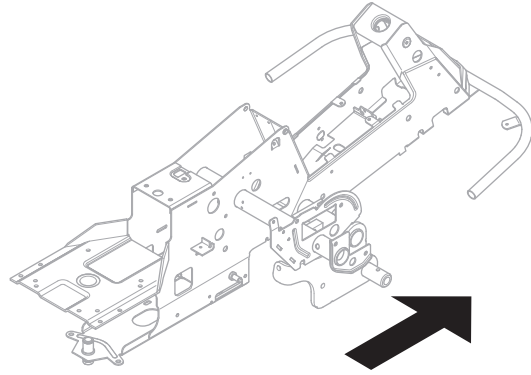

Q 965 10 49-01 RIDER R175
WHEELS & TIRES

9965 10 49-01 RIDER R175
WHEELS & TIRES

Pos.	Compl No.	Part No.	Description	Qty.	Notes
1		544 12 62-01		2	
2	544 12 62-01	544 11 43-01		1	
3	544 12 62-01	535 46 00-01		1	
4	544 12 62-01	506 57 43-01		1	
5		544 12 63-01		2	
6	544 12 63-01	544 11 42-01		1	
7	544 12 63-01	535 46 00-01		1	
8	544 12 63-01	506 57 43-01		1	
9		506 50 48-03		2	
10		506 59 62-03		2	
11		506 50 48-05		4	
12		506 89 90-01		4	
13		544 35 35-01		2	
14		544 35 35-02		2