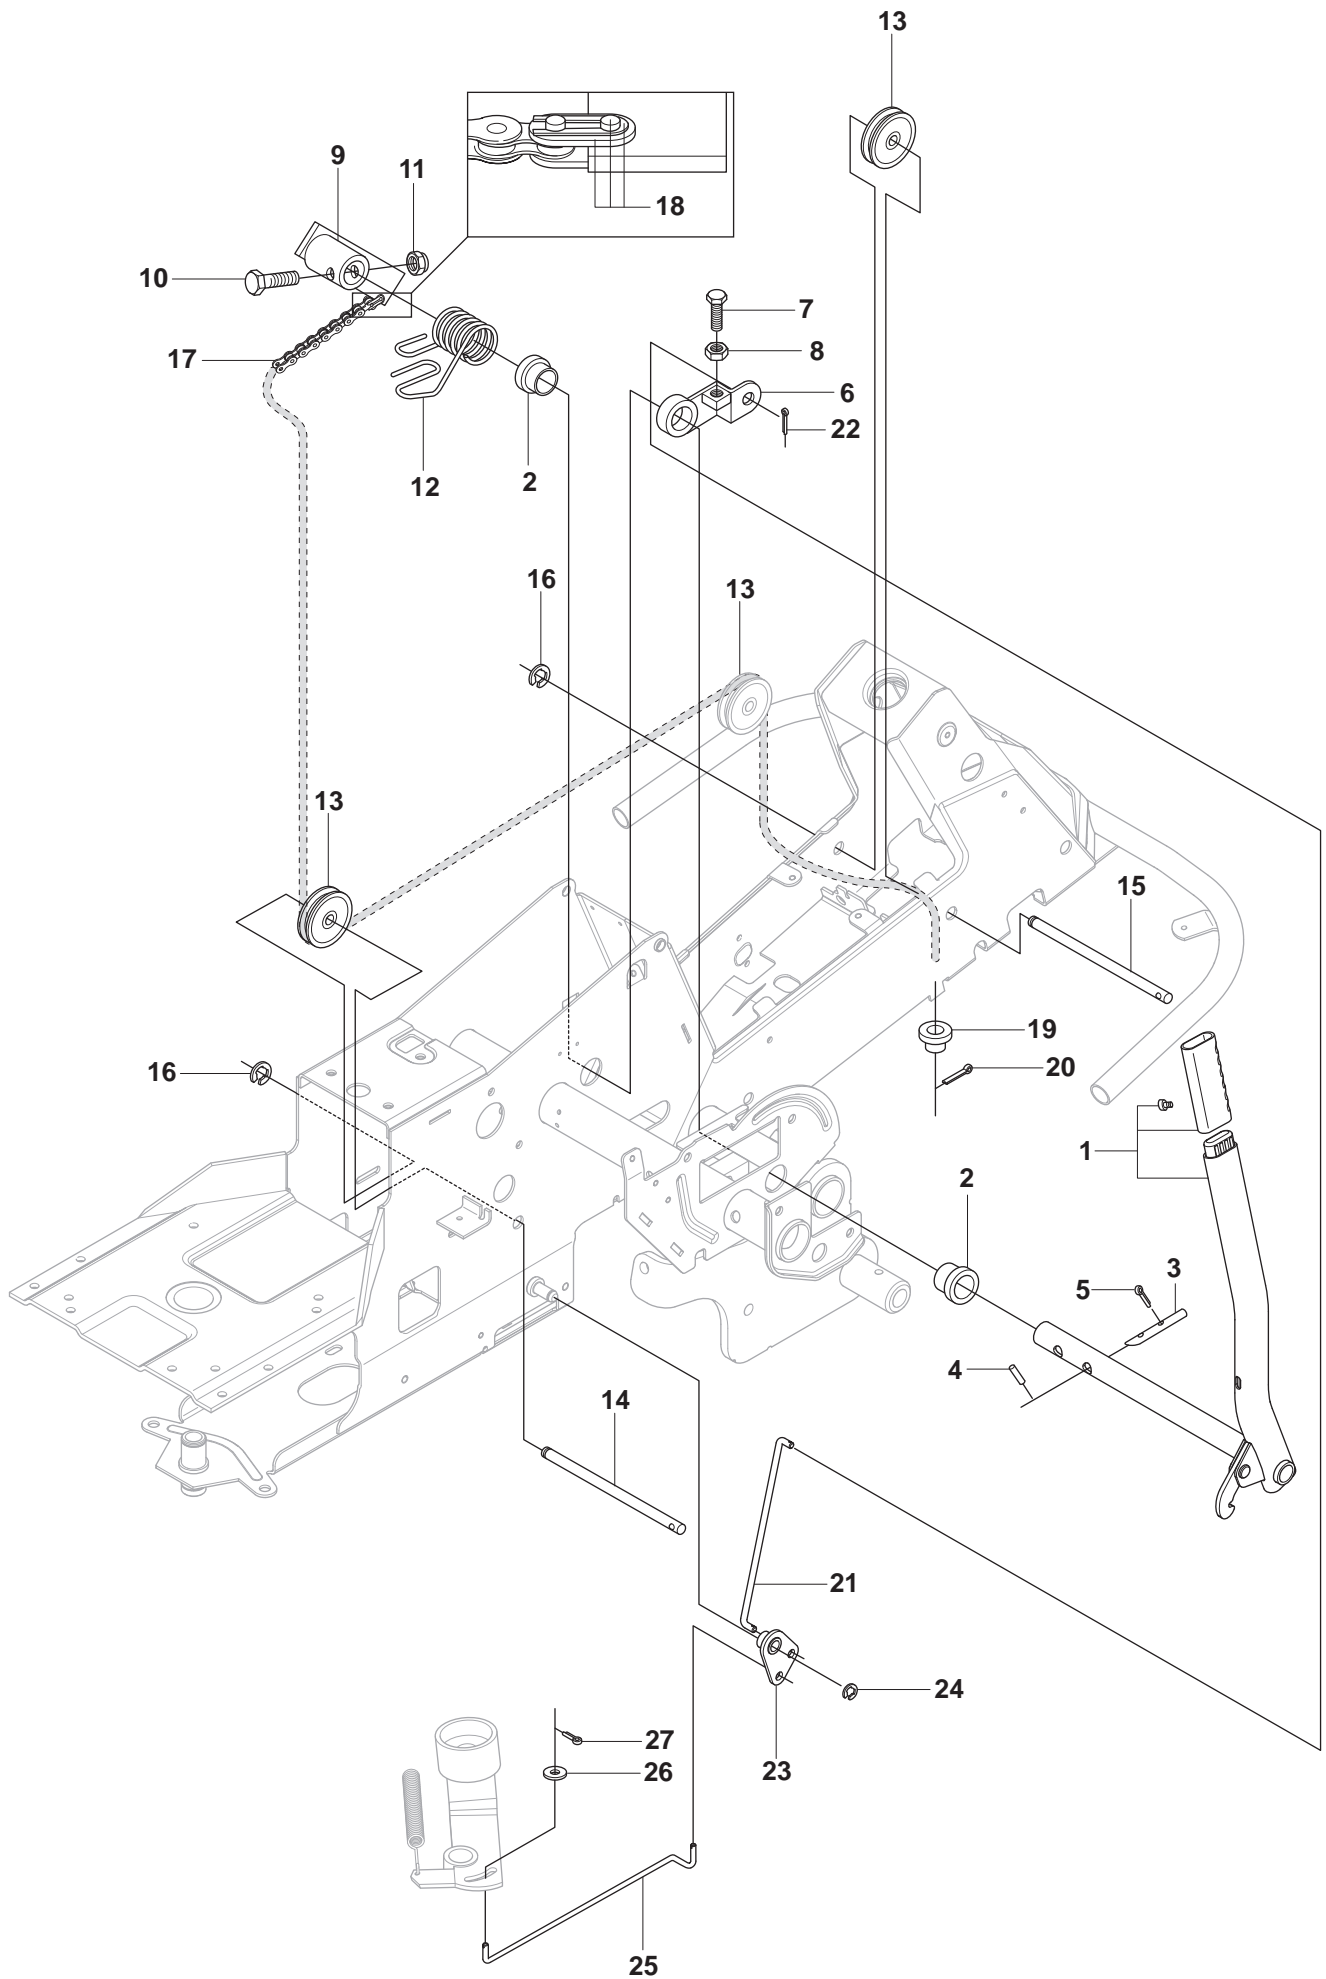

E 965 10 49-01 RIDER R175
MOWER LIFT

965 10 49-01 RIDER R175
MOWER LIFT

Pos.	Compl No.	Part No.	Description	Qty.	Notes
1		501 01 86-01		1	
2		506 55 65-01		2	
3		506 90 53-01		1	
4		721 12 59-30		1	
5		721 61 83-01		1	
6		506 78 43-01		1	
7		725 24 97-51		1	
8		731 23 20-51		1	
9		506 90 54-01		1	
10		725 25 42-51		1	
11		732 25 22-01		1	
12		506 91 68-01		1	
13		506 90 56-01		2	
14		506 90 57-01		1	
15		506 90 57-02		1	
16		735 31 18-20		2	
17		506 55 46-07		1	
18		506 55 47-01		1	
19		506 90 59-01		1	
20		721 61 87-01		1	
21		544 45 69-01		1	
22		721 61 83-01		1	
23		544 37 86-01		1	
24		735 31 14-20		1	
25		544 44 88-01		1	
26		734 11 64-41		1	
27		721 61 83-01		1