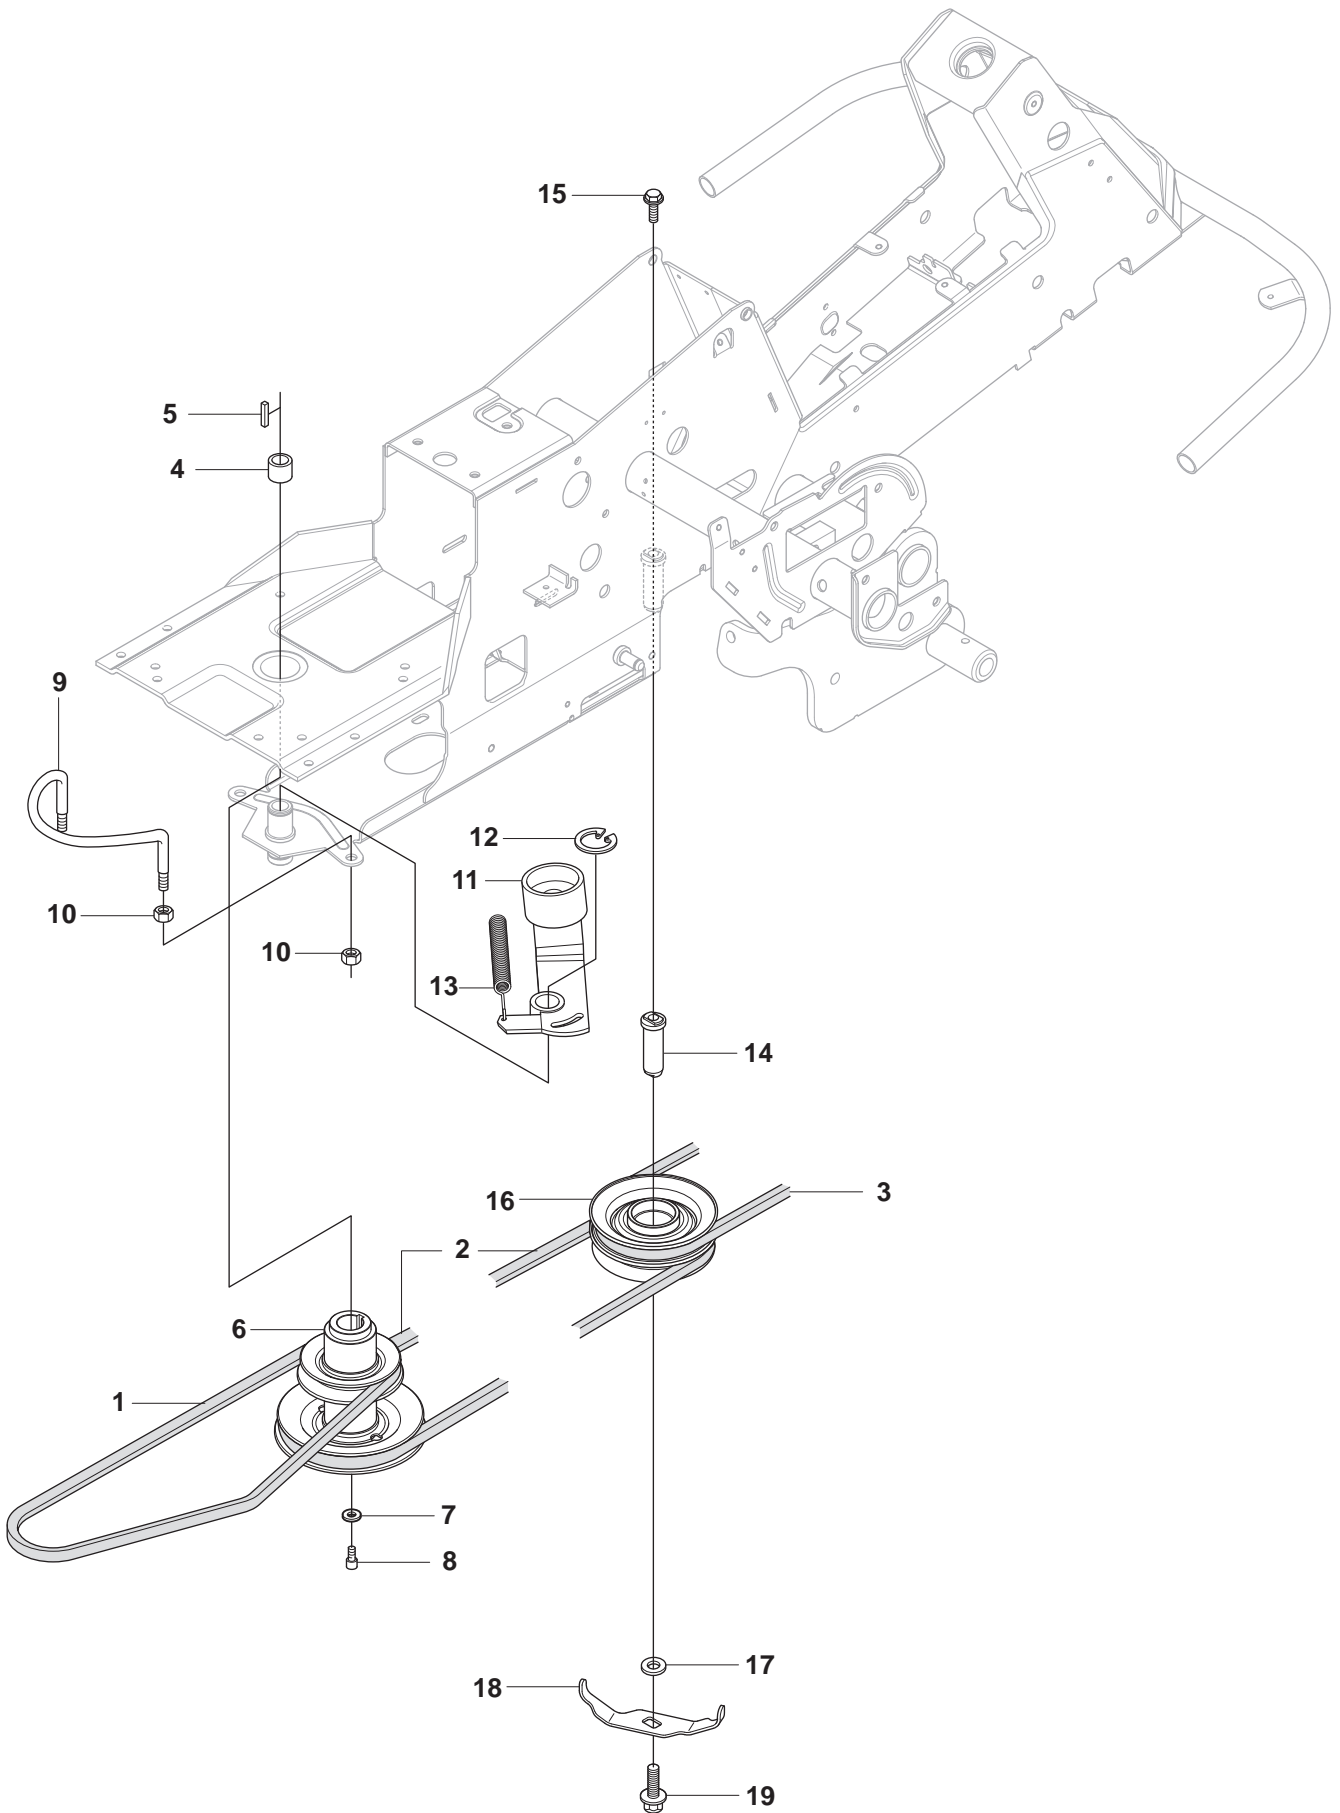

G 965 10 49-01 RIDER R175
TRANSMISSION

965 10 49-01 RIDER R175
TRANSMISSION

Pos.	Compl No.	Part No.	Description	Qty.	Notes
1		506 98 83-01		1	
2		544 40 02-01		1	
3		535 41 19-01		1	
4		506 50 92-01		1	
5		506 55 59-01		1	
6		535 48 24-01		1	
7		506 59 75-01		1	
8		506 55 60-02		1	
9		506 66 45-01		1	
10		731 23 20-51		4	
11		535 48 44-01		1	
12		735 31 26-00		1	
13		506 66 56-01		1	
14		544 42 61-01		1	
15		506 67 54-01		1	
16		535 48 22-01		1	
17		506 77 57-01		1	
18		544 40 53-01		1	
19		506 57 01-05		1