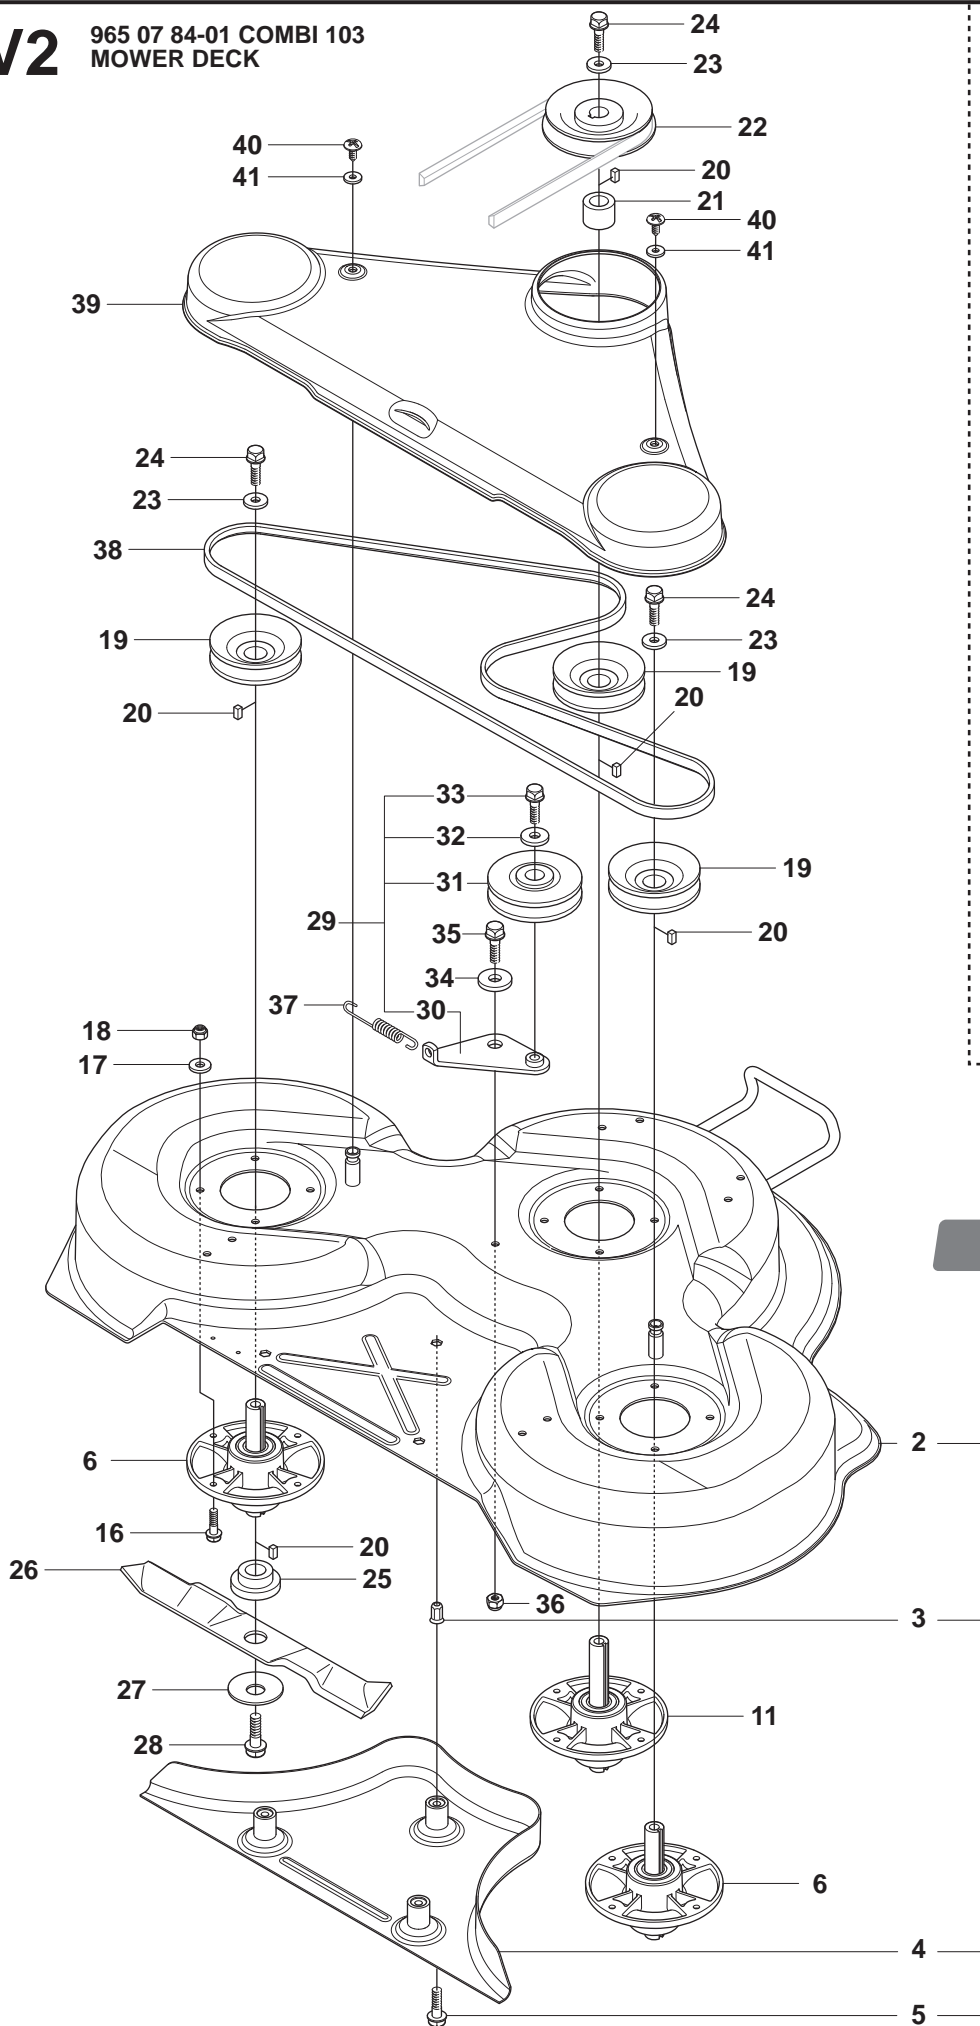

V2

965 07 84-01 COMBI 103
MOWER DECK

Yttre.
Outer.
Exterieur.
Äusser.
Ulko.

965 07 84-01 COMBI 103
MOWER DECK

Pos.	Compl No.	Part No.	Description	Qty.	Notes
1		544 11 29-03		1	V2
2	544 11 29-03	544 11 28-01		1	V2
3	544 11 29-03	506 91 62-01		3	V2
4	544 11 29-03	544 44 92-01		1	V2
5	544 11 29-03	506 57 01-04		3	V2
6		544 06 59-01		2	V2
7	544 06 59-01	544 06 79-02		1	V2
8	544 06 59-01	738 23 04-34		2	V2
9	544 06 59-01	544 06 80-01		1	V2
10	544 06 59-01	544 06 78-01		1	V2
11		544 06 59-02		1	V2
12	544 06 59-02	544 06 79-01		1	V2
13	544 06 59-02	738 23 04-34		2	V2
14	544 06 59-02	544 06 80-01		1	V2
15	544 06 59-02	544 06 78-01		1	V2
16		535 42 38-01		12	V2
17		734 11 64-01		12	V2
18		732 21 18-01		12	V2
19		506 92 21-01		3	V2
20		506 53 35-01		7	V2
21		544 06 80-02		1	V2
22		506 77 86-01		1	V2
23		734 11 74-41		3	V2
24		544 11 41-01		3	V2
25		535 50 42-02		3	V2
26		544 10 30-01		3	V2
27		506 79 23-01		3	V2
28		544 11 41-01		3	V2
29		506 54 07-01		1	V2
30	506 54 07-01	506 51 95-01		1	V2
31	506 54 07-01	506 53 27-01		1	V2
32	506 54 07-01	734 11 64-41		1	V2
33	506 54 07-01	506 55 83-02		1	V2
34		506 91 87-02		1	V2
35		725 24 51-71		1	V2
36		732 21 18-01		1	V2
37		506 53 31-01		1	V2
38		506 76 85-01		1	V2
39		544 09 61-01		1	V2
40		506 98 26-01		2	V2
41		506 55 97-01		2	V2
42		535 42 30-01		1	V1
43		725 24 51-71		4	V1
44		732 21 18-01		4	V1
45		535 46 88-01		1	V1
46		535 46 87-01		1	V1
47		506 86 96-01		8	V1
48		506 81 38-01		3	V1
49		506 97 91-01		1	V1
50		725 24 61-51		8	V1
51		732 21 18-01		8	V1
52		506 93 39-04		1	V1
53	506 93 39-04	506 81 49-06		1	V1
54	506 93 39-04	506 78 99-01		1	V1
55	506 93 39-04	506 89 76-01		1	V1
56	506 93 39-04	506 95 17-01		1	V1
57	506 93 39-04	731 23 20-51		1	V1
58		506 94 12-06		1	V1
59	506 94 12-06	506 94 13-06		1	V1
60	506 94 12-06	506 78 99-01		1	V1
61	506 94 12-06	506 89 76-01		1	V1
62		506 53 56-03		1	V1
63		725 24 95-71		1	V1
64		732 21 20-51		3	V1