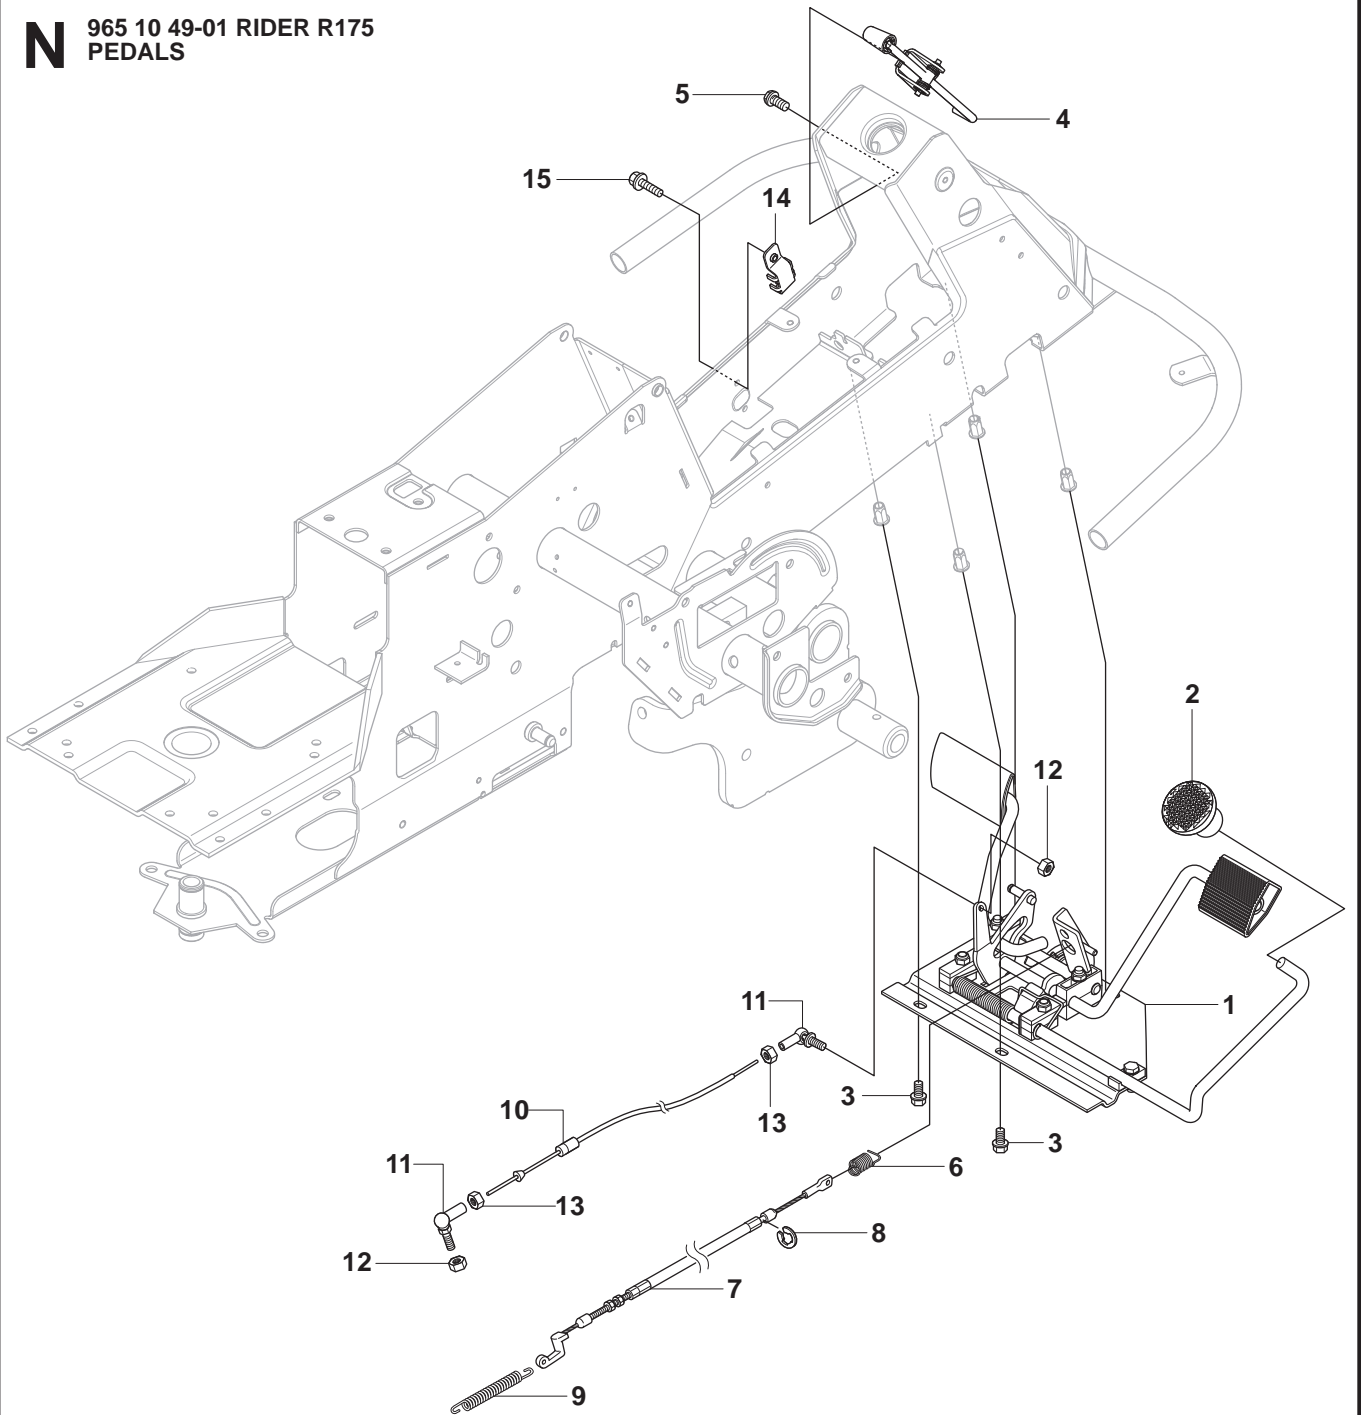

N 965 10 49-01 RIDER R175
PEDALS

PEDALS

965 10 49-01 RIDER R175
PEDALS

Pos.	Compl No.	Part No.	Description	Qty.	Notes
1		544 12 60-01		1	
2		535 47 37-01		1	
3		506 57 01-04		4	
4		544 40 31-01		1	
5		725 23 64-61		2	
6		506 94 63-01		1	
7		506 99 27-01		1	
8		735 31 09-20		1	
9		506 53 56-03		1	
10		506 82 72-02		1	
11		506 55 73-01		2	
12		732 21 14-01		2	
13		731 23 14-01		2	
14		544 34 17-01		1	
15		725 23 64-61		1	
16	544 12 60-01	738 21 02-04		1	
17	544 12 60-01	535 48 02-01		1	
18	544 12 60-01	535 48 06-01		1	
19	544 12 60-01	535 48 07-01		1	
20	544 12 60-01	535 48 08-01		4	
21	544 12 60-01	535 48 09-01		1	
22	544 12 60-01	535 48 10-01		1	
23	544 12 60-01	535 47 88-01		1	
24	544 12 60-01	535 47 88-02		1