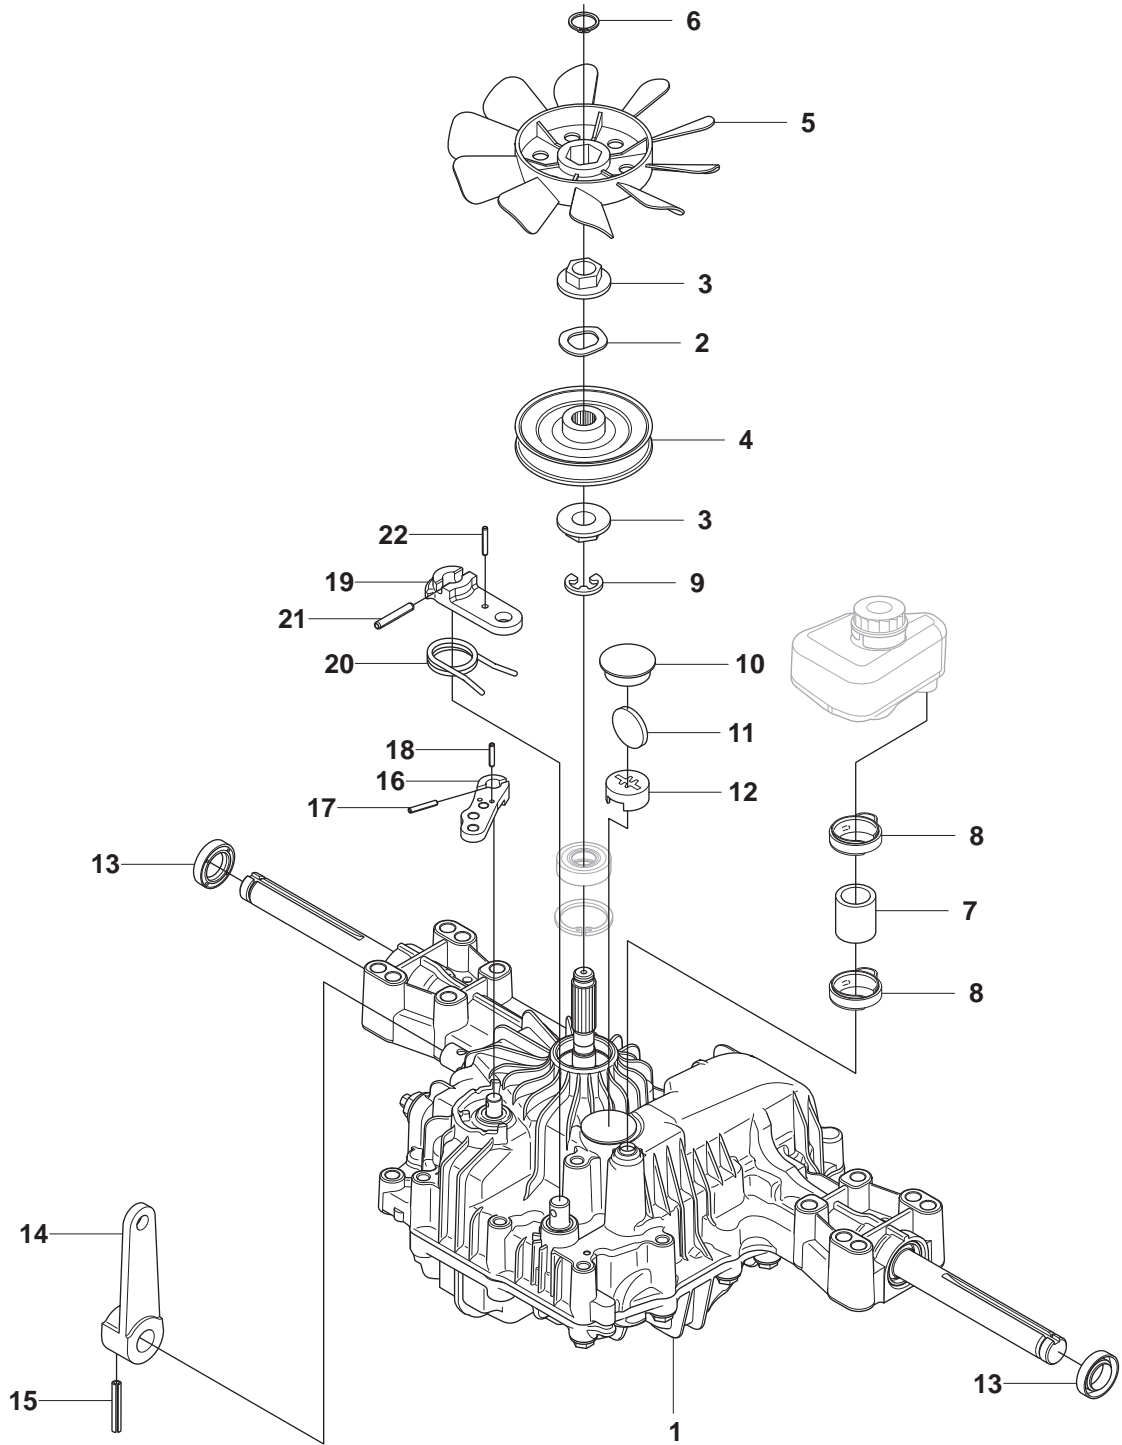

965 10 49-01 RIDER R175
HYDROSTAT K46 EU

Pos.	Compl No.	Part No.	Description	Qty.	Notes
1		506 98 63-01		1	
2		506 98 65-01		1	
3		506 98 66-01		2	
4		506 98 67-01		1	
5		506 98 68-01		1	
6		735 31 15-00		1	
7		506 98 69-01		1	
8		506 98 70-01		2	
9	506 98 63-01	735 31 28-00		1	
10	506 98 63-01	535 40 28-32		1	
11	506 98 63-01	535 40 28-29		1	
12	506 98 63-01	535 40 28-30		1	
13	506 98 63-01	535 40 28-37		2	
14	506 98 63-01	535 40 28-35		1	
15	506 98 63-01	535 40 28-09		1	
16	506 98 63-01	535 40 28-17		1	
17	506 98 63-01	535 40 28-16		1	
18	506 98 63-01	535 40 28-33		1	
19	506 98 63-01	535 40 28-41		1	
20	506 98 63-01	535 40 28-39		1	
21	506 98 63-01	535 40 28-40		1	
22	506 98 63-01	535 40 28-41		1